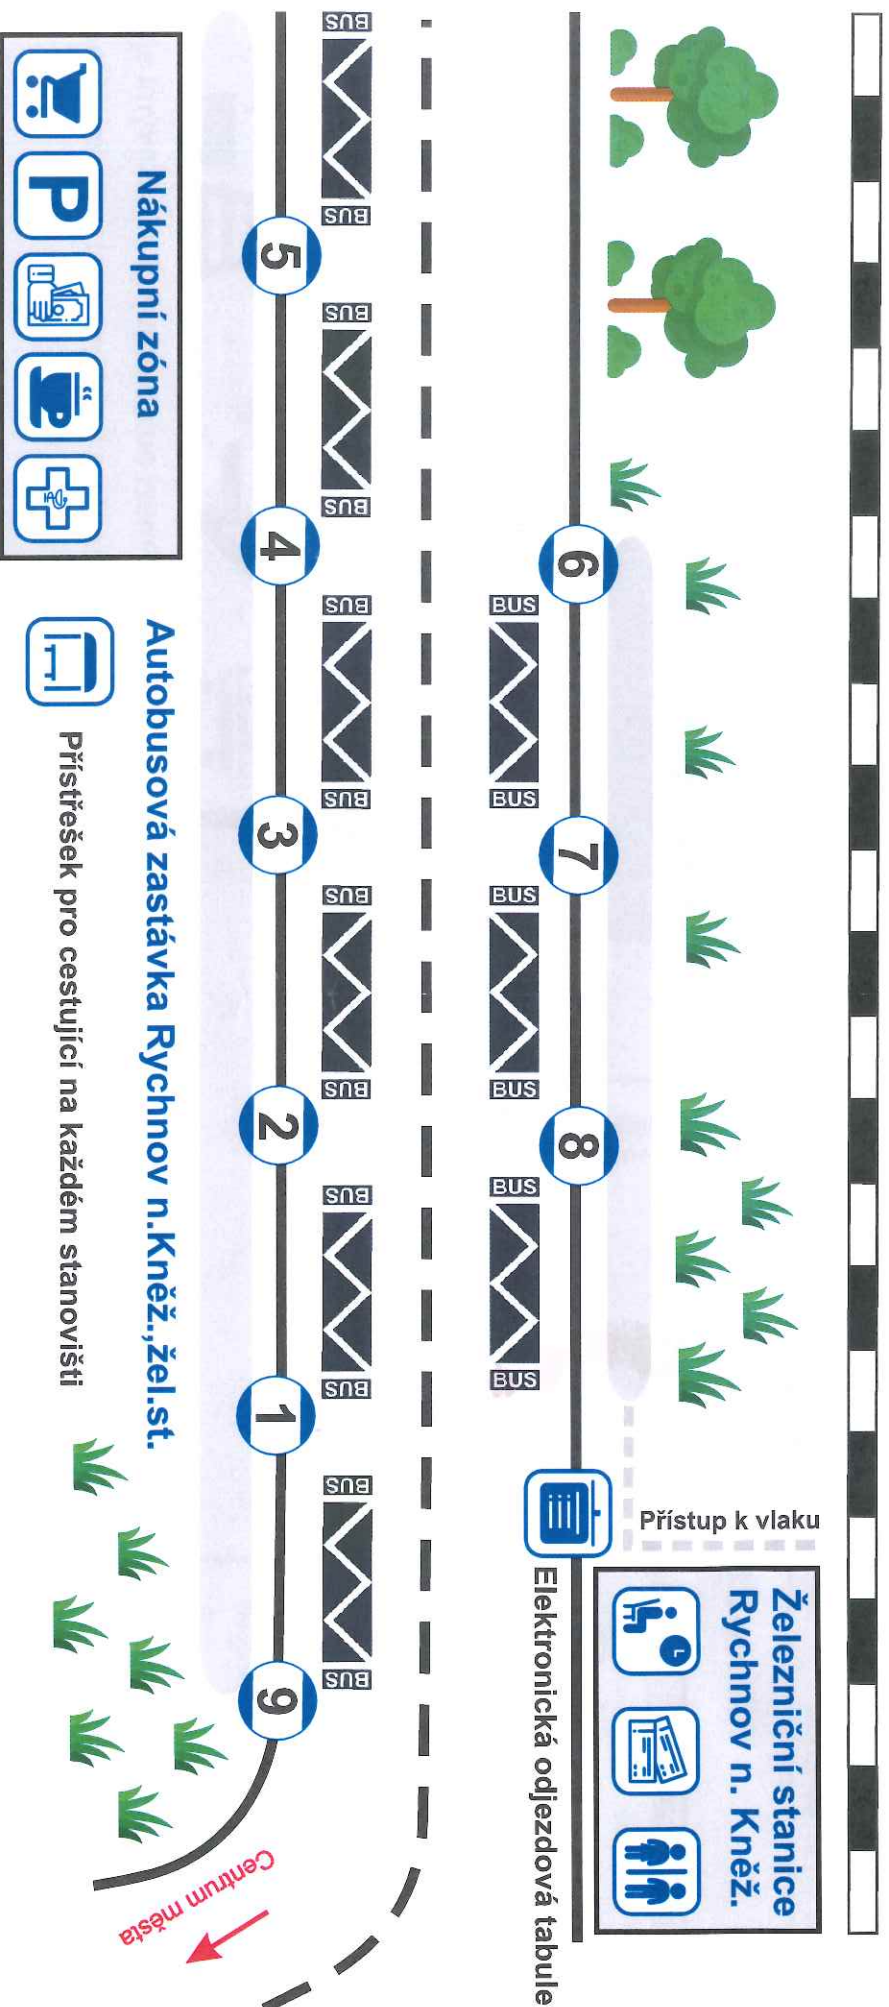

ODJEZDY ZE ZASTÁVKY RYCHNOV N. KNĚŽ., ŠTŘED

ZMĚNA ORGANIZACE DOPRAVY V RYCHNOVĚ NAD KNĚŽNOU OD 9.6.2019

Stanoviště 2
směr k železniční stanici

Silnice I/14 ulice Jiráskova

Směr
centrum

Stanoviště 1 směr
k nemocnici

Železniční stanice
Rychnov nad Kněžnou

- + Pohodlné přestupování mezi autobusovými a vlakovými spoji
- + Přistřešky a místa k sezení na každém autobusovém stanovišti
- + Elektronická odjezdová tabule
- + Krytá čekárna uvnitř železniční stanice
- + Sociální zařízení uvnitř železniční stanice
- + Přibližně 450 metrů pěší zónou do centra města

2) Nová autobusová zastávka v centru města

Nová autobusová zastávka Rychnov n.Kněž., střed je umístěna na hlavní silnici I/14 naproti supermarketu Lidl.

JEDEN PŘESTUPNÍ UZEL VLAK - BUS, BUS - BUS U ŽELEZNIČNÍ STANICE